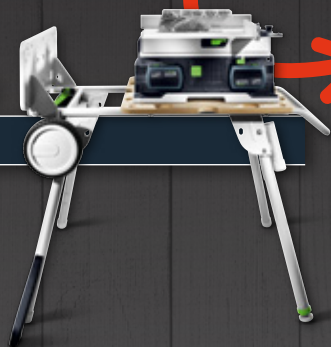

FESTOOL

LEZA BELGIUM

HOUTBEWERKINGSMACHINES

INDUSTRIEZONE - WAGGELWATERSTRAAT 21 - 8200 BRUGGE
Tel. 050 31 56 66 - Fax 050 32 06 36 - info@leza.be - www.leza.be

NIET TE MISSEN: VOORJAARSACTIES

NIEUW

ACCU-TAFELCIRKELZAAG

CSC SYS 50 EBI-SET

ACTIE GELDIG TOT EINDE VOORRAAD

577379

~~€ 2346,41~~
€ 1994,45

TOT EINDE APRIL 2023

-15% KORTING

OP GESELECTEERDE PRODUCTEN

PRE-ORDER ACTIE **HERLANCERING**

CONTURO KANTENLIJMER

KA 65-SET

BESCHIKBAAR VANAF APRIL

577840

~~€ 3527,00~~
€ 2997,95